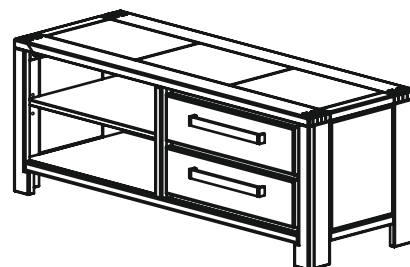

KOLEKCJA OSLO

TYP 01
S 1800/W 884/G 450

TYP 02
S 1158/W 1800/G 400

TYP 03
S 1360/W 884/G 450

TYP 05
S 1040/W 1608/G 350

TYP 10
S 1040/W 1245/G 450

TYP 15
S 1380/W 522/G 500

DEKORT

fabryka mebli

KOLEKCJA OSLO

TYP 21
S 1200/W 780/G 900

TYP 22
S 1800/W 780/G 1000

TYP 23
S 2200/W 780/G 1000

TYP 30
S 1200/W 500/G 600

TYP 31
S 500/W 500/G 500

TYP 32
S 600/W 500/G 600
S 400/W 350/G 400

KOLEKCJA OSLO

TYP 43
S 300/W 460/G 300

TYP 44
S 1100/W 780/G 400

TYP 45
S 1700/W 800/G 30