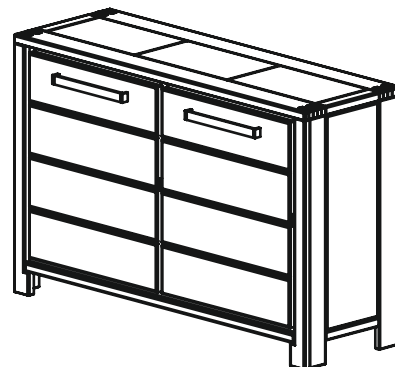

KOLEKCJA OSLO

TYP 01
S 1800/W 884/G 450

TYP 02
S 1158/W 1800/G 400

TYP 03
S 1360/W 884/G 450

TYP 05
S 1040/W 1608/G 350

TYP 10
S 1040/W 1245/G 450

TYP 15
S 1380/W 522/G 500

DEKORT

fabryka mebli

KOLEKCJA OSLO

TYP 21
S 1200/W 780/G 900

TYP 22
S 1800/W 780/G 1000

TYP 23
S 2200/W 780/G 1000

TYP 30
S 1200/W 500/G 600

TYP 31
S 500/W 500/G 500

TYP 32
S 600/W 500/G 600
S 400/W 350/G 400

KOLEKCJA OSLO

TYP 43
S 300/W 460/G 300

TYP 44
S 1100/W 780/G 400

TYP 45
S 1700/W 800/G 30