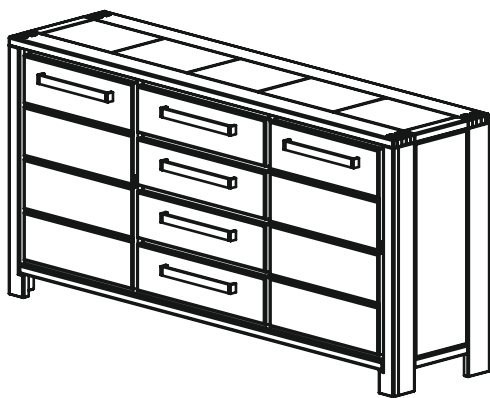

KOLEKCJA OSLO

TYP 01
S 1800/W 884/G 450

TYP 02
S 1158/W 1800/G 400

TYP 03
S 1360/W 884/G 450

TYP 05
S 1040/W 1608/G 350

TYP 10
S 1040/W 1245/G 450

TYP 15
S 1380/W 522/G 500

DEKORT

fabryka mebli

KOLEKCJA OSLO

TYP 21
S 1200/W 780/G 900

TYP 22
S 1800/W 780/G 1000

TYP 23
S 2200/W 780/G 1000

TYP 30
S 1200/W 500/G 600

TYP 31
S 500/W 500/G 500

TYP 32
S 600/W 500/G 600
S 400/W 350/G 400

KOLEKCJA OSLO

TYP 43
S 300/W 460/G 300

TYP 44
S 1100/W 780/G 400

TYP 45
S 1700/W 800/G 30