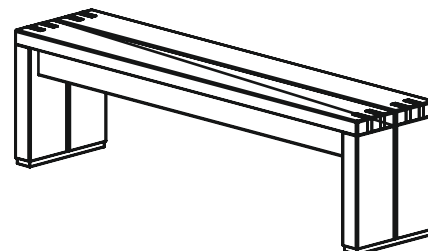

KOLEKCJA OSLO

TYP 01
S 1800/W 884/G 450

TYP 02
S 1158/W 1800/G 400

TYP 03
S 1360/W 884/G 450

TYP 05
S 1040/W 1608/G 350

TYP 10
S 1040/W 1245/G 450

TYP 15
S 1380/W 522/G 500

DEKORT

fabryka mebli

KOLEKCJA OSLO

TYP 21
S 1200/W 780/G 900

TYP 22
S 1800/W 780/G 1000

TYP 23
S 2200/W 780/G 1000

TYP 30
S 1200/W 500/G 600

TYP 31
S 500/W 500/G 500

TYP 32
S 600/W 500/G 600
S 400/W 350/G 400