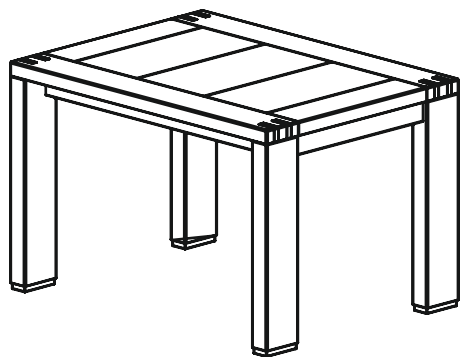

KOLEKCJA OSLO

TYP 01
S 1800/W 884/G 450

TYP 02
S 1158/W 1800/G 400

TYP 03
S 1360/W 884/G 450

TYP 05
S 1040/W 1608/G 350

TYP 10
S 1040/W 1245/G 450

TYP 15
S 1380/W 522/G 500

DEKORT

fabryka mebli

KOLEKCJA OSLO

TYP 21
S 1200/W 780/G 900

TYP 22
S 1800/W 780/G 1000

TYP 23
S 2200/W 780/G 1000

TYP 30
S 1200/W 500/G 600

TYP 31
S 500/W 500/G 500

TYP 32
S 600/W 500/G 600
S 400/W 350/G 400

KOLEKCJA OSLO

TYP 43
S 300/W 460/G 300

TYP 44
S 1100/W 780/G 400

TYP 45
S 1700/W 800/G 30