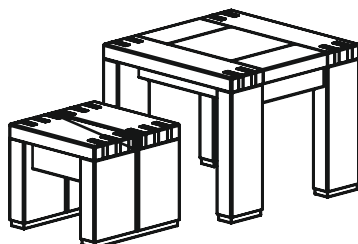

KOLEKCJA OSLO

TYP 01
S 1800/W 884/G 450

TYP 02
S 1158/W 1800/G 400

TYP 03
S 1360/W 884/G 450

TYP 05
S 1040/W 1608/G 350

TYP 10
S 1040/W 1245/G 450

TYP 15
S 1380/W 522/G 500

DEKORT

fabryka mebli

KOLEKCJA OSLO

TYP 21
S 1200/W 780/G 900

TYP 22
S 1800/W 780/G 1000

TYP 23
S 2200/W 780/G 1000

TYP 30
S 1200/W 500/G 600

TYP 31
S 500/W 500/G 500

TYP 32
S 600/W 500/G 600
S 400/W 350/G 400