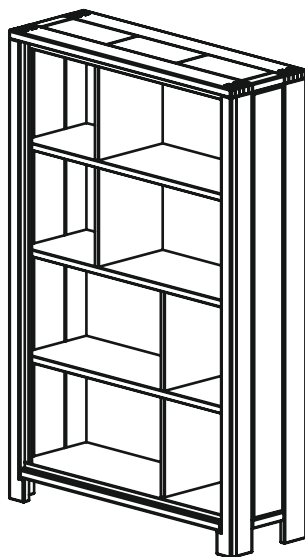

KOLEKCJA OSLO

TYP 01
S 1800/W 884/G 450

TYP 02
S 1158/W 1800/G 400

TYP 03
S 1360/W 884/G 450

TYP 05
S 1040/W 1608/G 350

TYP 10
S 1040/W 1245/G 450

TYP 15
S 1380/W 522/G 500

DEKORT

fabryka mebli

KOLEKCJA OSLO

TYP 21
S 1200/W 780/G 900

TYP 22
S 1800/W 780/G 1000

TYP 23
S 2200/W 780/G 1000

TYP 30
S 1200/W 500/G 600

TYP 31
S 500/W 500/G 500

TYP 32
S 600/W 500/G 600
S 400/W 350/G 400

KOLEKCJA OSLO

TYP 43
S 300/W 460/G 300

TYP 44
S 1100/W 780/G 400

TYP 45
S 1700/W 800/G 30