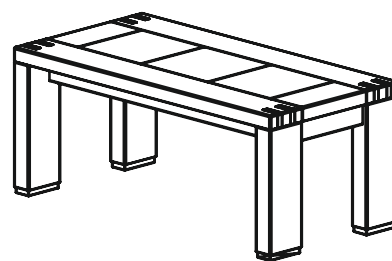

KOLEKCJA OSLO

TYP 01
S 1800/W 884/G 450

TYP 02
S 1158/W 1800/G 400

TYP 03
S 1360/W 884/G 450

TYP 05
S 1040/W 1608/G 350

TYP 10
S 1040/W 1245/G 450

TYP 15
S 1380/W 522/G 500

DEKORT

fabryka mebli

KOLEKCJA OSLO

TYP 21
S 1200/W 780/G 900

TYP 22
S 1800/W 780/G 1000

TYP 23
S 2200/W 780/G 1000

TYP 30
S 1200/W 500/G 600

TYP 31
S 500/W 500/G 500

TYP 32
S 600/W 500/G 600
S 400/W 350/G 400