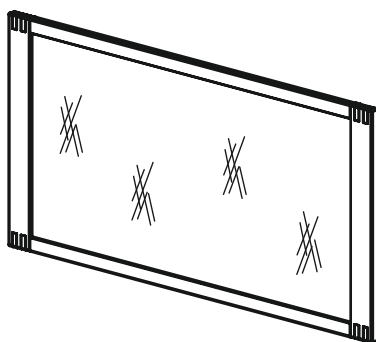

TYP 45
S 1700/W 800/G 30