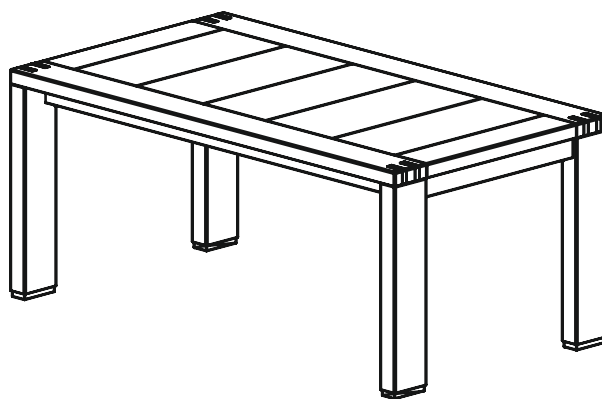

KOLEKCJA OSLO

TYP 01
S 1800/W 884/G 450

TYP 02
S 1158/W 1800/G 400

TYP 03
S 1360/W 884/G 450

TYP 05
S 1040/W 1608/G 350

TYP 10
S 1040/W 1245/G 450

TYP 15
S 1380/W 522/G 500

DEKORT

fabryka mebli

KOLEKCJA OSLO

TYP 21
S 1200/W 780/G 900

TYP 22
S 1800/W 780/G 1000

TYP 23
S 2200/W 780/G 1000

TYP 30
S 1200/W 500/G 600

TYP 31
S 500/W 500/G 500

TYP 32
S 600/W 500/G 600
S 400/W 350/G 400

KOLEKCJA OSLO

TYP 43
S 300/W 460/G 300

TYP 44
S 1100/W 780/G 400

TYP 45
S 1700/W 800/G 30