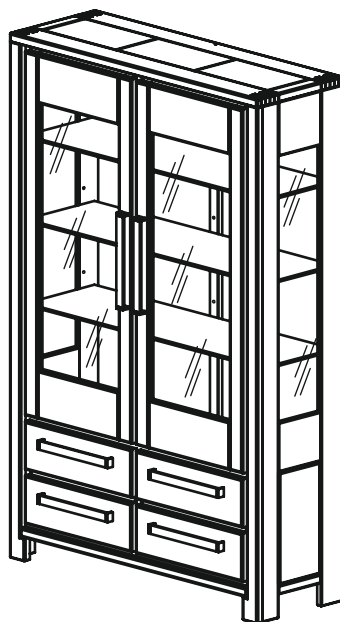

KOLEKCJA OSLO

TYP 01
S 1800/W 884/G 450

TYP 02
S 1158/W 1800/G 400

TYP 03
S 1360/W 884/G 450

TYP 05
S 1040/W 1608/G 350

TYP 10
S 1040/W 1245/G 450

TYP 15
S 1380/W 522/G 500

DEKORT

fabryka mebli

KOLEKCJA OSLO

TYP 21
S 1200/W 780/G 900

TYP 22
S 1800/W 780/G 1000

TYP 23
S 2200/W 780/G 1000

TYP 30
S 1200/W 500/G 600

TYP 31
S 500/W 500/G 500

TYP 32
S 600/W 500/G 600
S 400/W 350/G 400

KOLEKCJA OSLO

TYP 43
S 300/W 460/G 300

TYP 44
S 1100/W 780/G 400

TYP 45
S 1700/W 800/G 30