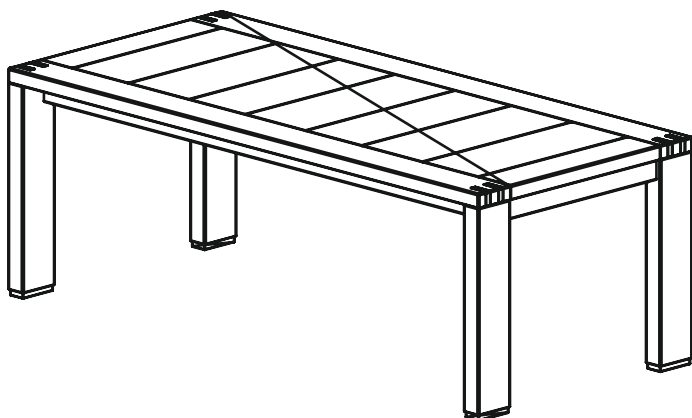

KOLEKCJA OSLO

TYP 01
S 1800/W 884/G 450

TYP 02
S 1158/W 1800/G 400

TYP 03
S 1360/W 884/G 450

TYP 05
S 1040/W 1608/G 350

TYP 10
S 1040/W 1245/G 450

TYP 15
S 1380/W 522/G 500

DEKORT

fabryka mebli

KOLEKCJA OSLO

TYP 21
S 1200/W 780/G 900

TYP 22
S 1800/W 780/G 1000

TYP 23
S 2200/W 780/G 1000

TYP 30
S 1200/W 500/G 600

TYP 31
S 500/W 500/G 500

TYP 32
S 600/W 500/G 600
S 400/W 350/G 400

KOLEKCJA OSLO

TYP 43
S 300/W 460/G 300

TYP 44
S 1100/W 780/G 400

TYP 45
S 1700/W 800/G 30