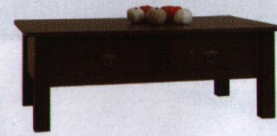

## Wykaz elementów programu LIVONIA

Materiał: dąb

Wybarwienie: wenge, dąb naturalny

Witryna 2D2S  
116 / 44,5 / 196

Regał 2D2S  
116 / 44,5 / 196

Witryna 1D2S  
77 / 44,5 / 196

Komoda 2D4S z barkiem  
165 / 51 / 152

Komoda 1D6S  
88,5 / 43 / 122

Komoda 6S słupek  
50 / 43 / 122

Biuurko  
174 / 75 / 78

Komoda 1D1S na wino  
80 / 30 / 90

Komoda 6S szeroka  
144 / 51 / 81

Komoda 2D3S  
180 / 51 / 92,5

Szafka RTV 2S  
110 / 51 / 56

Szafka RTV 4S  
160 / 55 / 56

Stół 150-250 / 90 / 74,5  
Stół 180-280 / 90 / 74,5

Stolik 120 / 80 / 45,5  
Stolik 80 / 80 / 45,5  
Stolik 60 / 60 / 45,5

Ława z szufladami  
130 / 75 / 47,5

Krzesło  
47 / 57 / 104