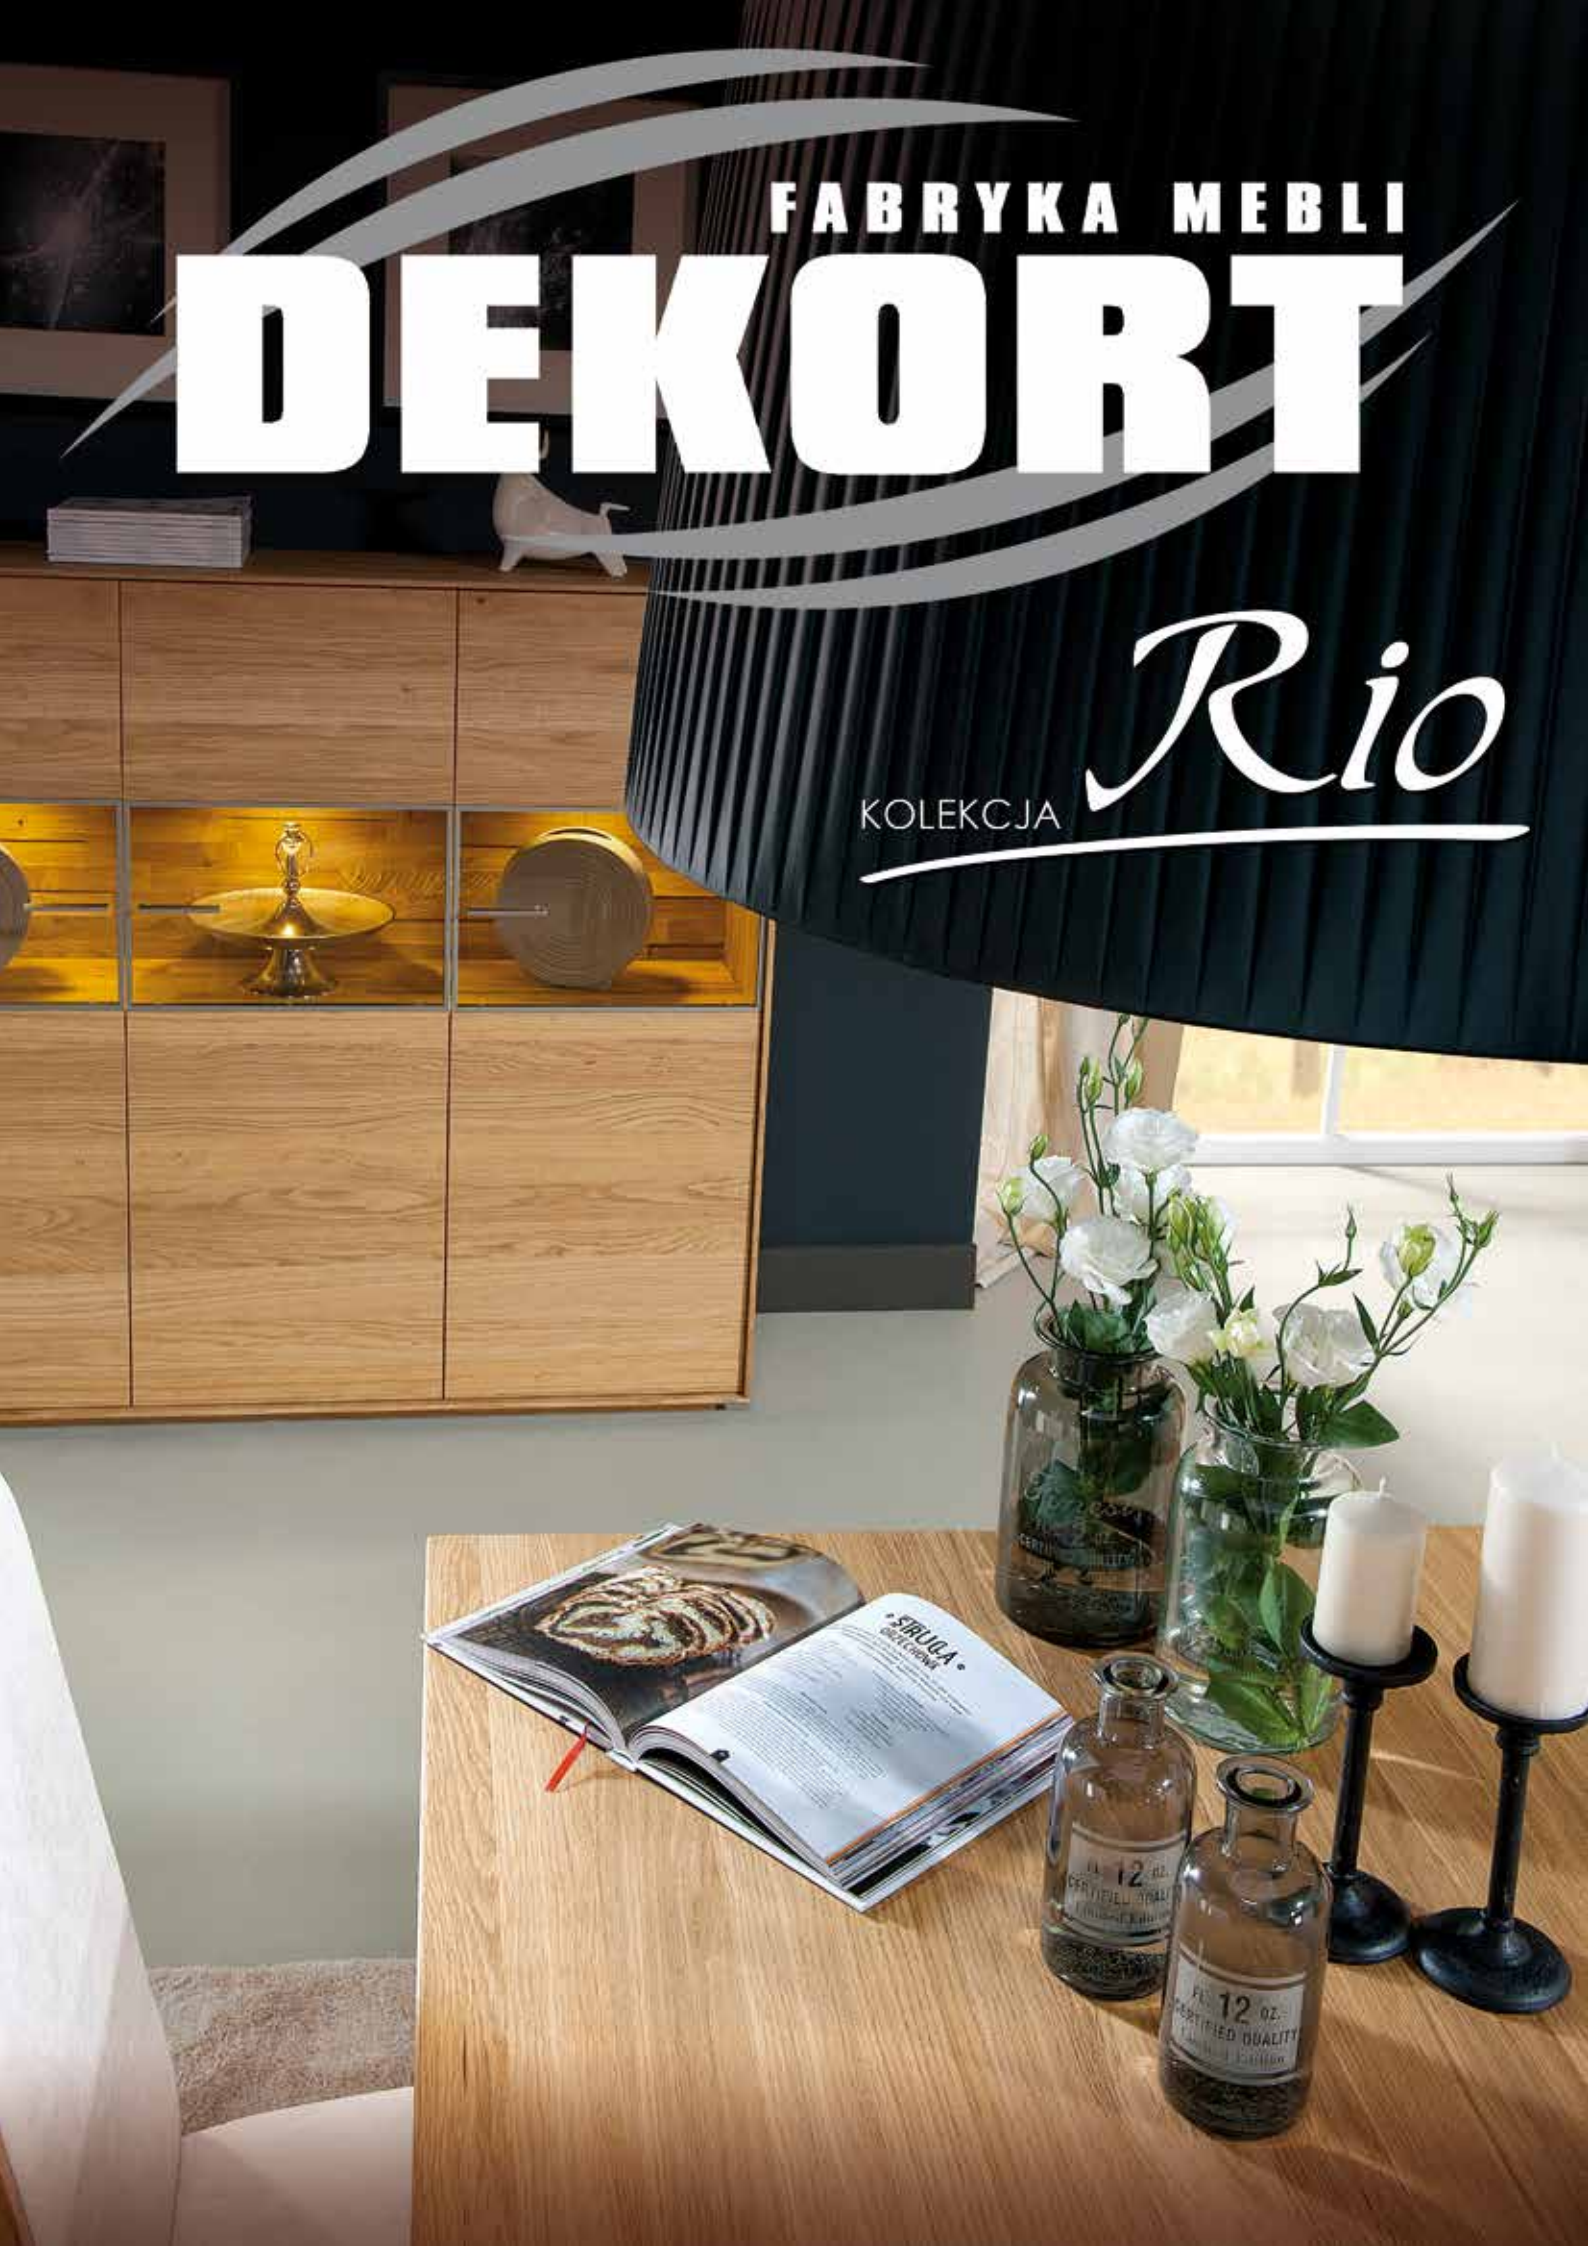

FABRYKA MEBLI

DEKORT

Rio
KOLEKCJA

Gatunek / wybarwienie: dąb natura / dąb palony

Rio
jadalnia

Szlachetność, zachowana równowaga i proporcje, harmonia, prostota kształtów, lekkość brył, użycie litego drewna dębowego, przenikający przez całą płaszczyznę frontu układ słoików, harmonijny i uporządkowany rysunek, naturalna barwa dębu oraz znany już kolor dębu palonego, który został doceniony przez naszych klientów w programie Atlanta, to główne cechy RIO.

Gatunek / wybarwienie: dąb natura / dąb palony

RIO to połączenie ekologii, tradycji i nowoczesności. O tradycji i ekologii decyduje użycie naturalnego dębu, dębowego forniru oraz wykończenie powierzchni olejem i woskiem. O nowoczesności świadczy forma brył, aluminiowe dodatki, praktyczne oświetlenie oraz wykończenie wewnętrznych ścian witryn.