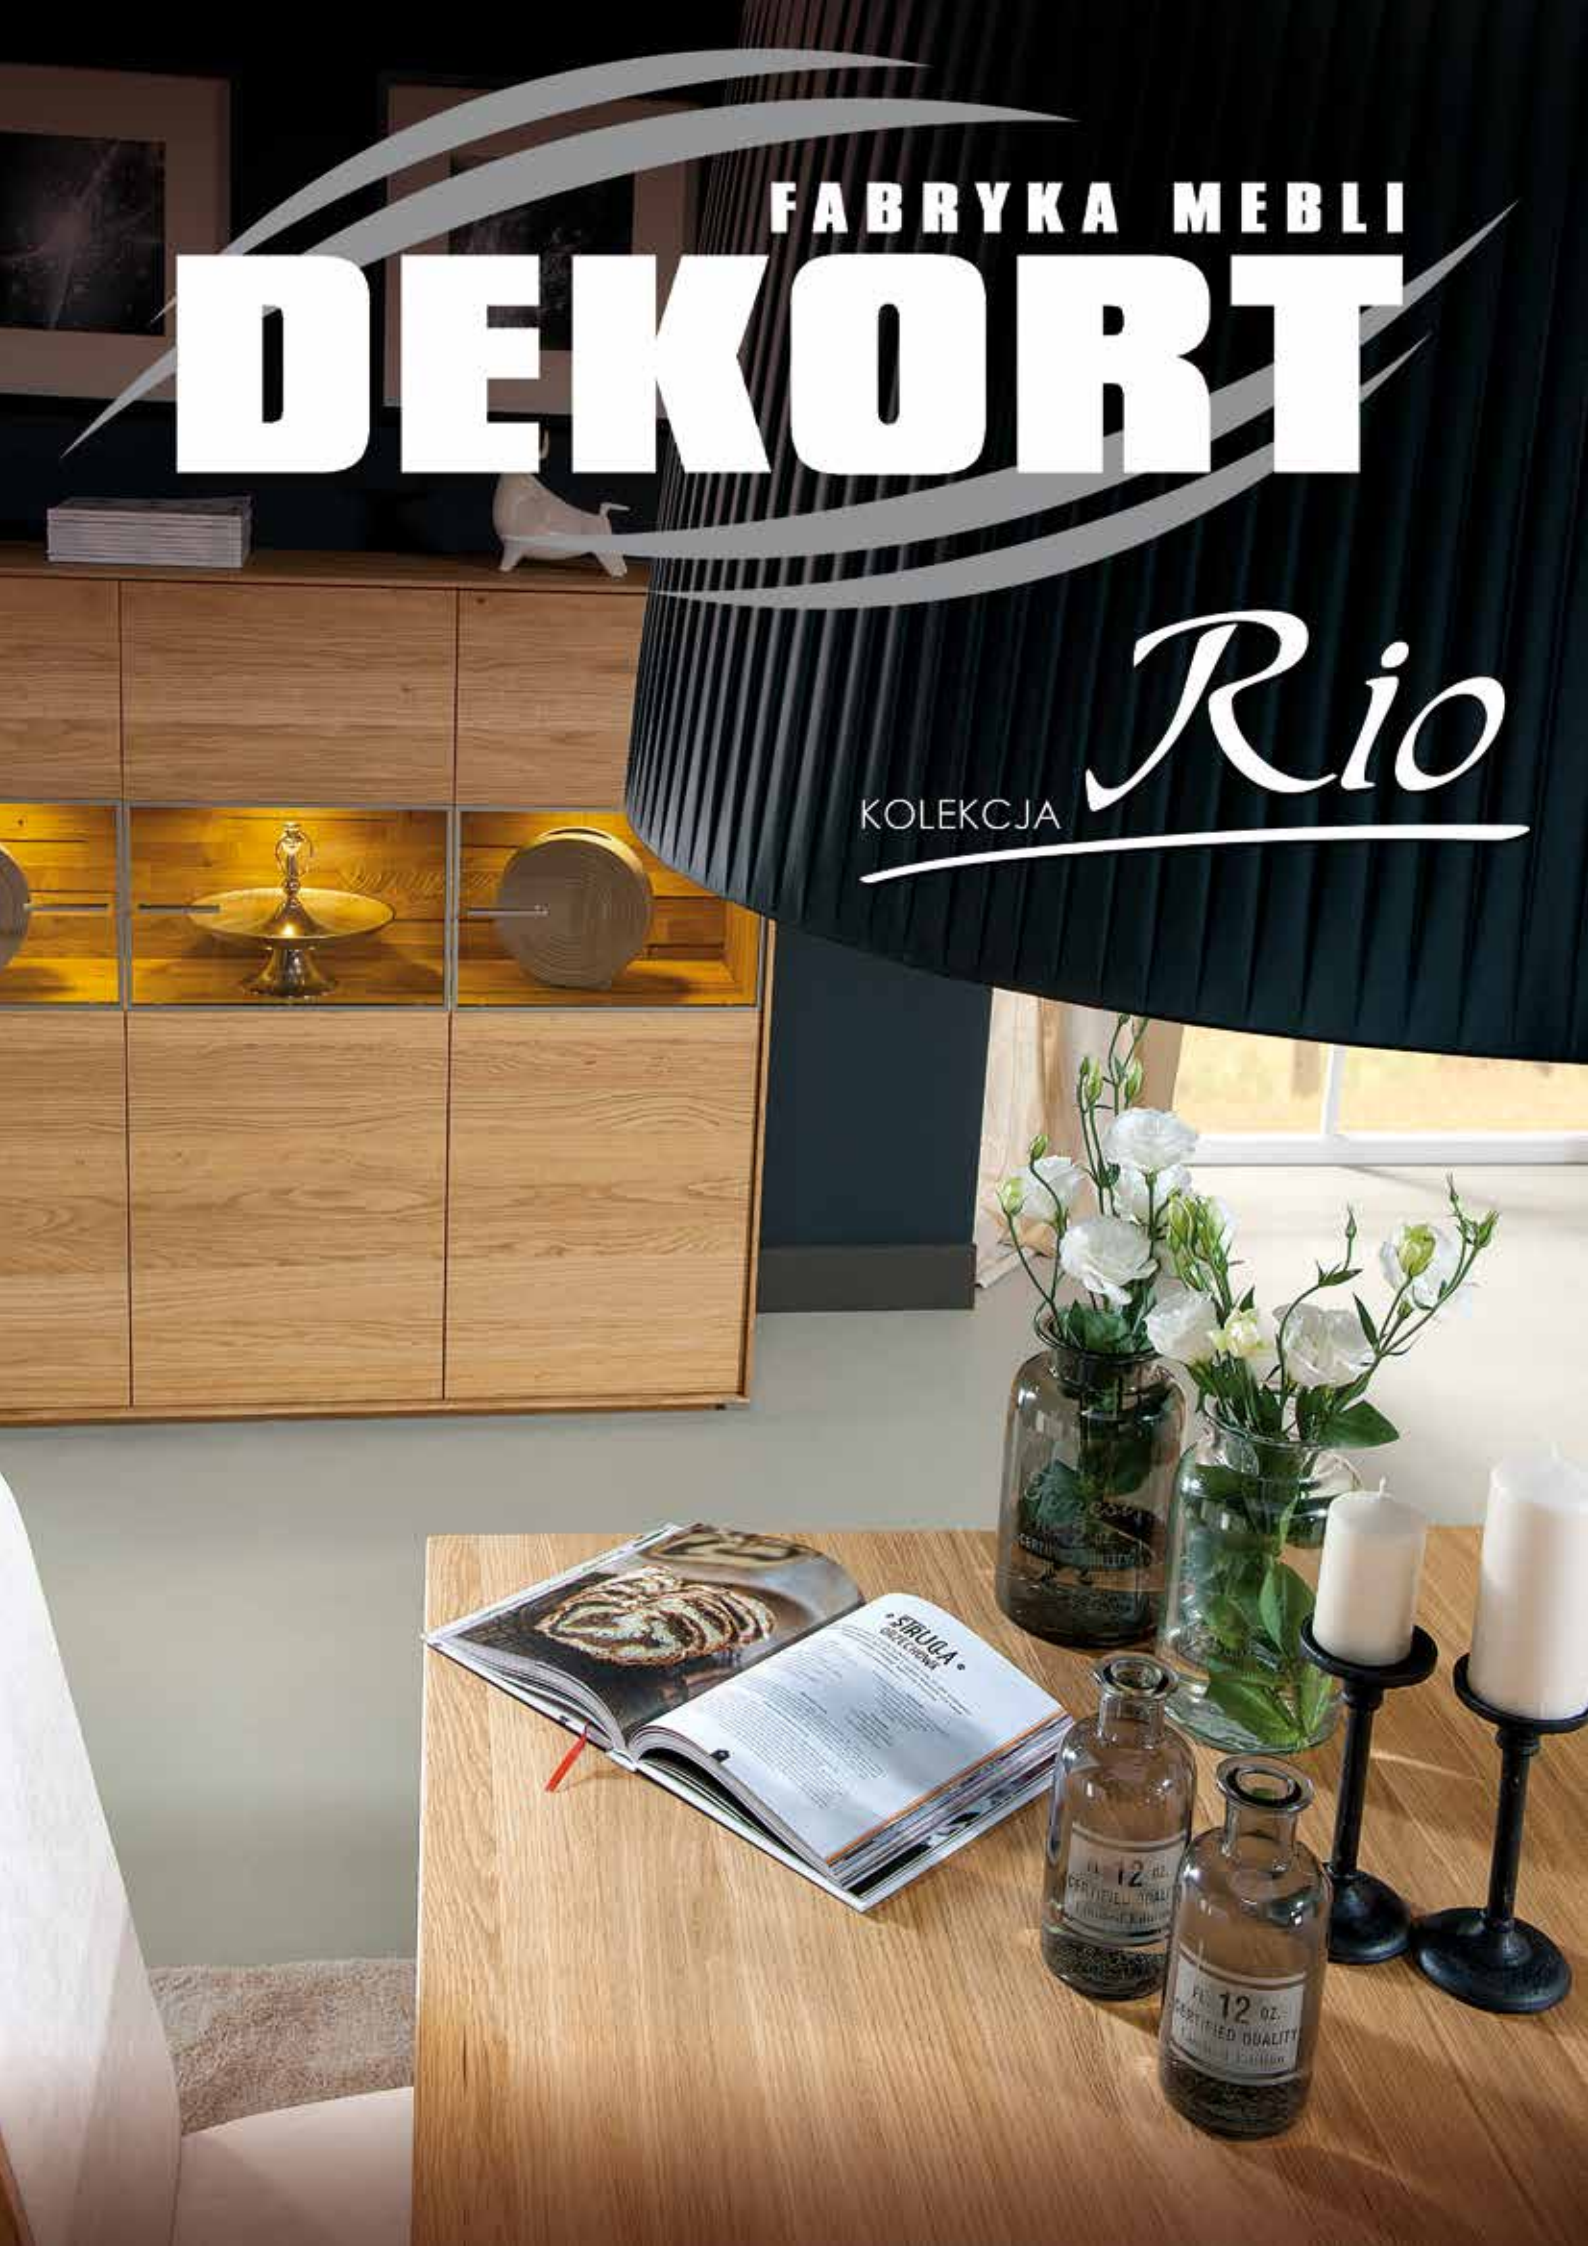

FABRYKA MEBLI

DEKORT

Rio

KOLEKCJA

Gatunek / wybarwienie: dąb natura / dąb palony

Rio
jadalnia

Szlachetność, zachowana równowaga i proporcje, harmonia, prostota kształtów, lekkość brył, użycie litego drewna dębowego, przenikający przez całą płaszczyznę frontu układ słoików, harmonijny i uporządkowany rysunek, naturalna barwa dębu oraz znany już kolor dębu palonego, który został doceniony przez naszych klientów w programie Atlanta, to główne cechy RIO.

Gatunek / wybarwienie: dąb natura / dąb palony

RIO to połączenie ekologii, tradycji i nowoczesności. O tradycji i ekologii decyduje użycie naturalnego dębu, dębowego forniru oraz wykończenie powierzchni olejem i woskiem. O nowoczesności świadczy forma brył, aluminiowe dodatki, praktyczne oświetlenie oraz wykończenie wewnętrznych ścian witryn.