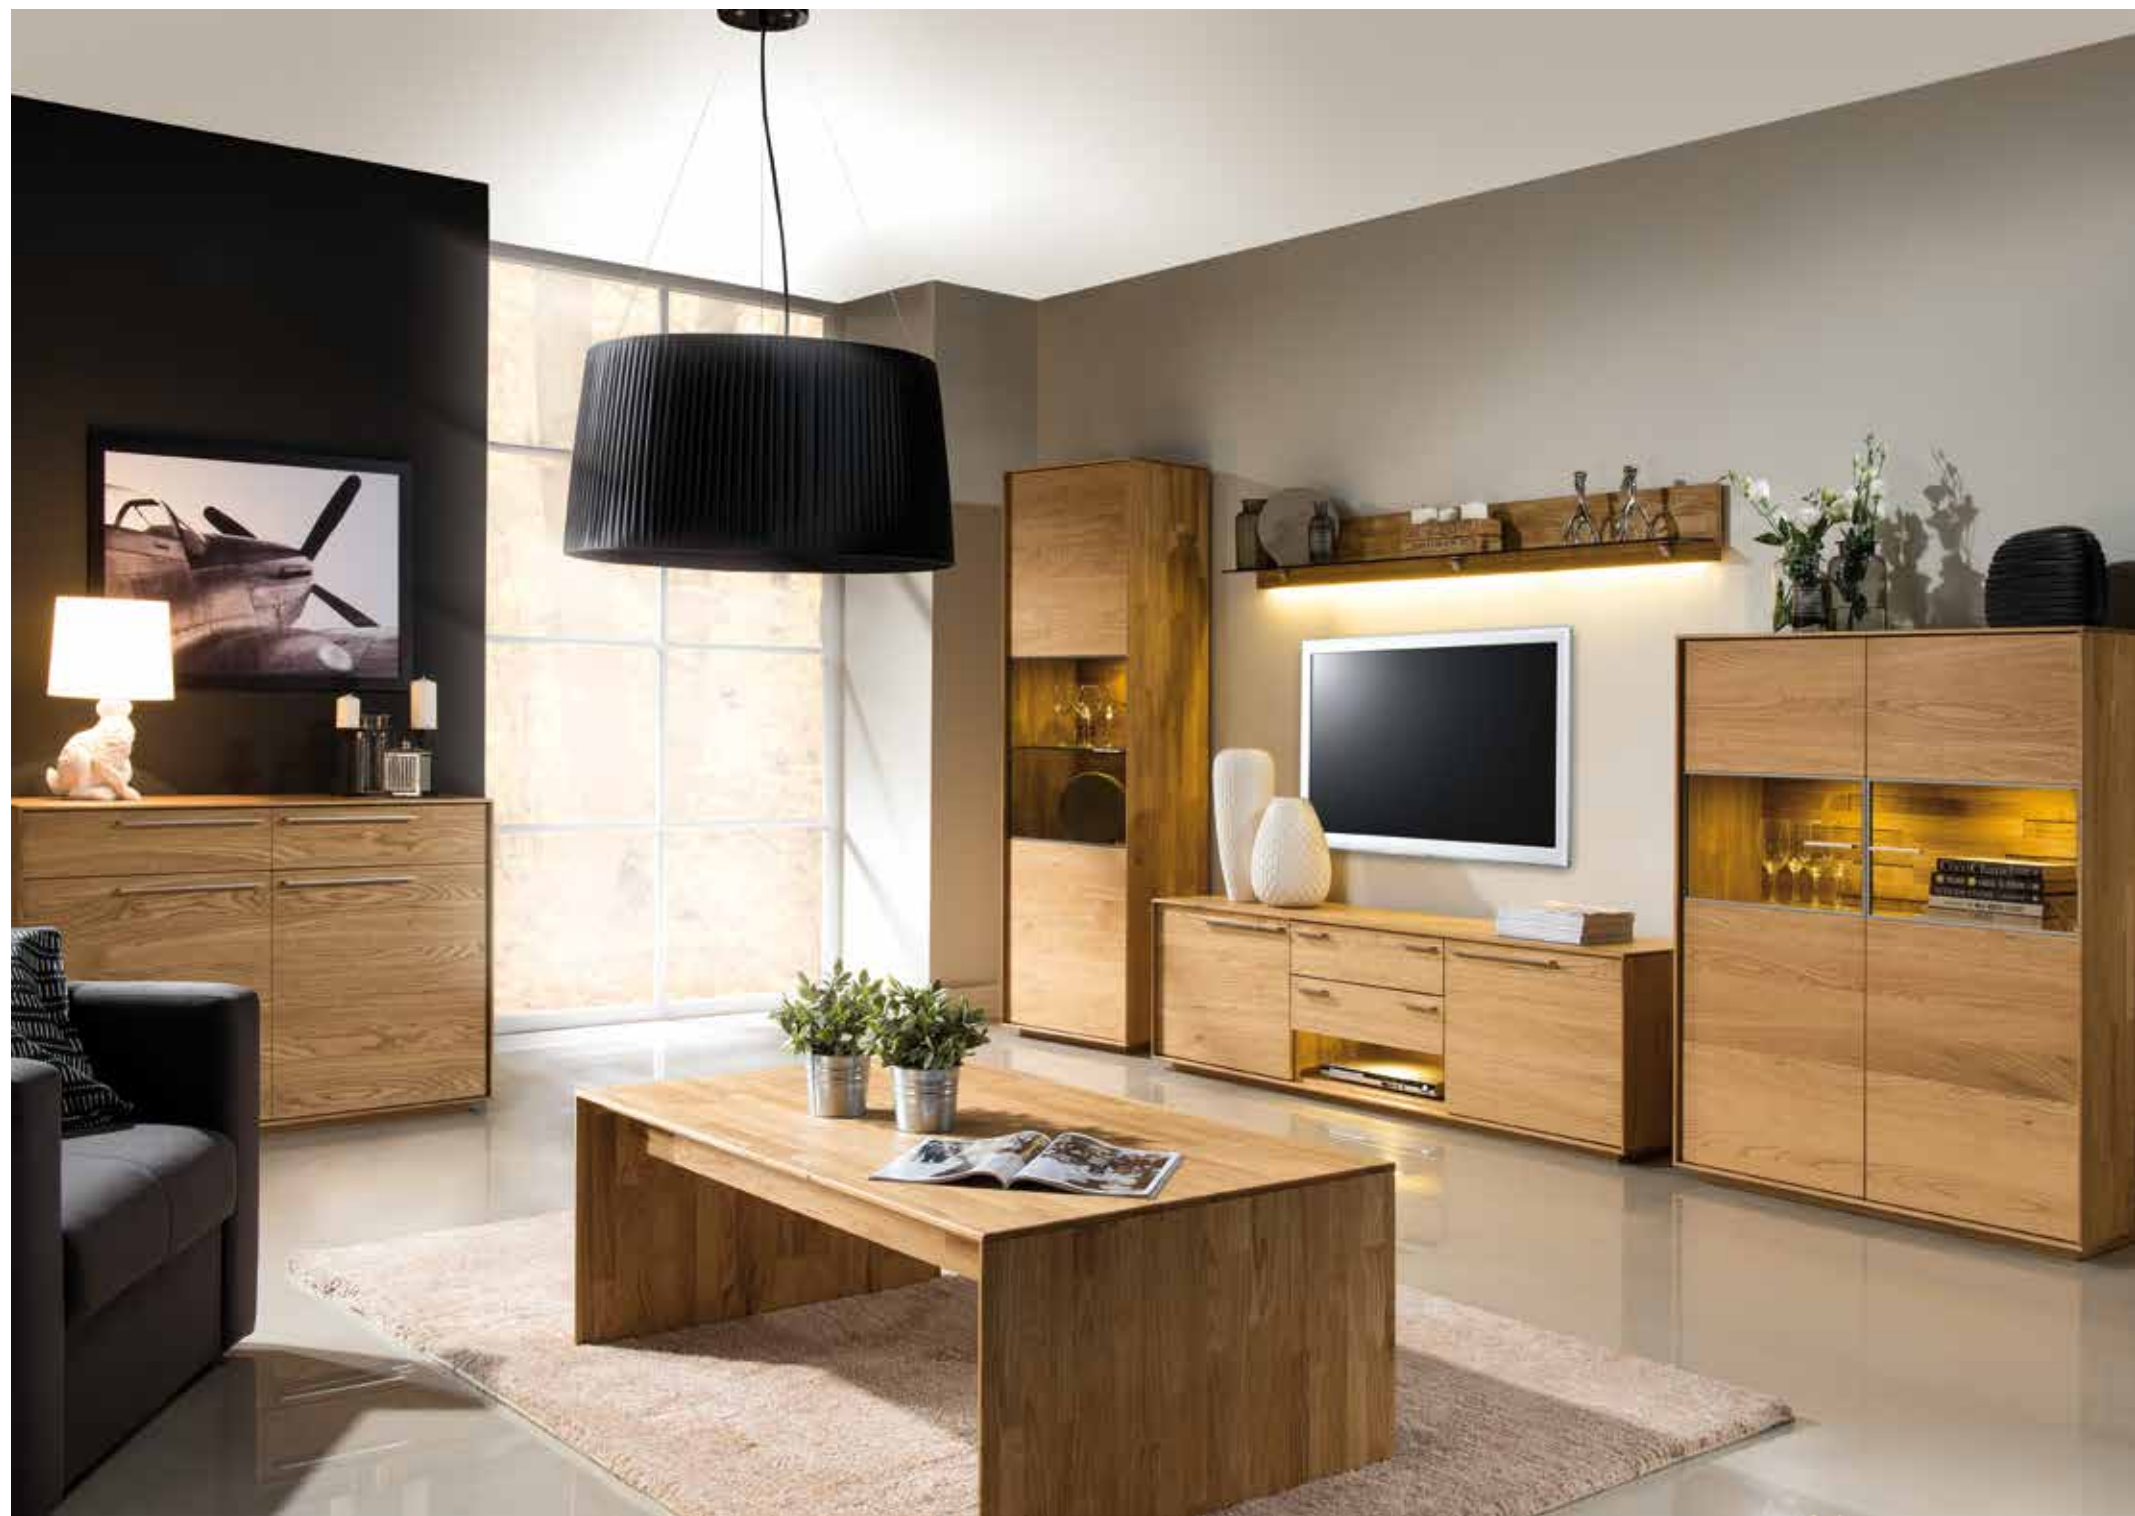

FABRYKA MEBLI

DEKORT

Rio
KOLEKCJA

Gatunek / wybarwienie: dąb natura / dąb palony

Rio
jadalnia

Szlachetność, zachowana równowaga i proporcje, harmonia, prostota kształtów, lekkość brył, użycie litego drewna dębowego, przenikający przez całą płaszczyznę frontu układ słoików, harmonijny i uporządkowany rysunek, naturalna barwa dębu oraz znany już kolor dębu palonego, który został doceniony przez naszych klientów w programie Atlanta, to główne cechy RIO.

Gatunek / wybarwienie: dąb natura / dąb palony

RIO to połączenie ekologii, tradycji i nowoczesności. O tradycji i ekologii decyduje użycie naturalnego dębu, dębowego forniru oraz wykończenie powierzchni olejem i woskiem. O nowoczesności świadczy forma brył, aluminiowe dodatki, praktyczne oświetlenie oraz wykończenie wewnętrznych ścian witryn.

Rio
jadalnia

Gatunek / wybarwienie: dąb natura / dąb palony

Rio
pokój dzienny

Niezależnie od mody istnieją meble ponadczasowe – wykonane z litego drewna, zwłaszcza ze szlachetnego dębu. Aktualnie popularne są meble nowoczesne i ekologiczne. Coraz więcej zwolenników mają meble olejowane. Oczywiście polecamy je klientom, którzy gustują w niepowtarzalnych, nieregularnych usłojeniach, sęczkach i przebarwieniach. Tym, którzy rozumieją, że natury nie należy poprawiać.

Rio

pokój dzienny

Program RIO łączy funkcjonalność z designer. Tę pierwszą rozumianą jako możliwość aranżowania dowolnych przestrzeni, pojemności mebli, funkcji cichego domyku drzwiczek i szuflad, oświetlenia, możliwości doboru koloru poduszek na wezgłowie łoża. Design objawia się w harmonii rysunków i usłojeniu frontów, zwężonych krawędziach oskrzyni, aluminiowych dodatkach, proporcjach oraz w formie brył.