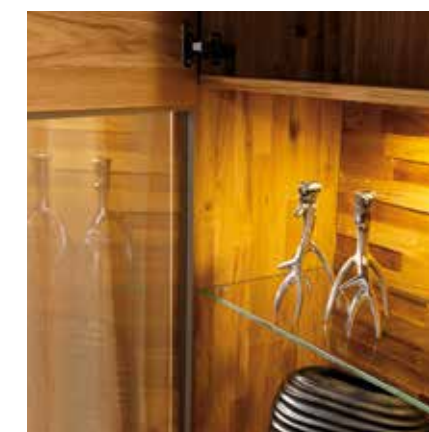

Gatunek / wybarwienie: dąb natura / dąb palony

Rio

sypialnia

Głównymi atrybutami sypialni RIO są: możliwość zastosowania dwóch wybarwień drewna, funkcjonalne szafy, wygodne łóża w dwóch wymiarach, z olbrzymim pojemnikiem, podnośnikiem i stelażem pod materac, możliwość doboru koloru poduszek na wezgłowiu łóża, zaskakujące rozwiązanie oświetlenia, praktyczne szafki nocne i toaletka oraz lustro.