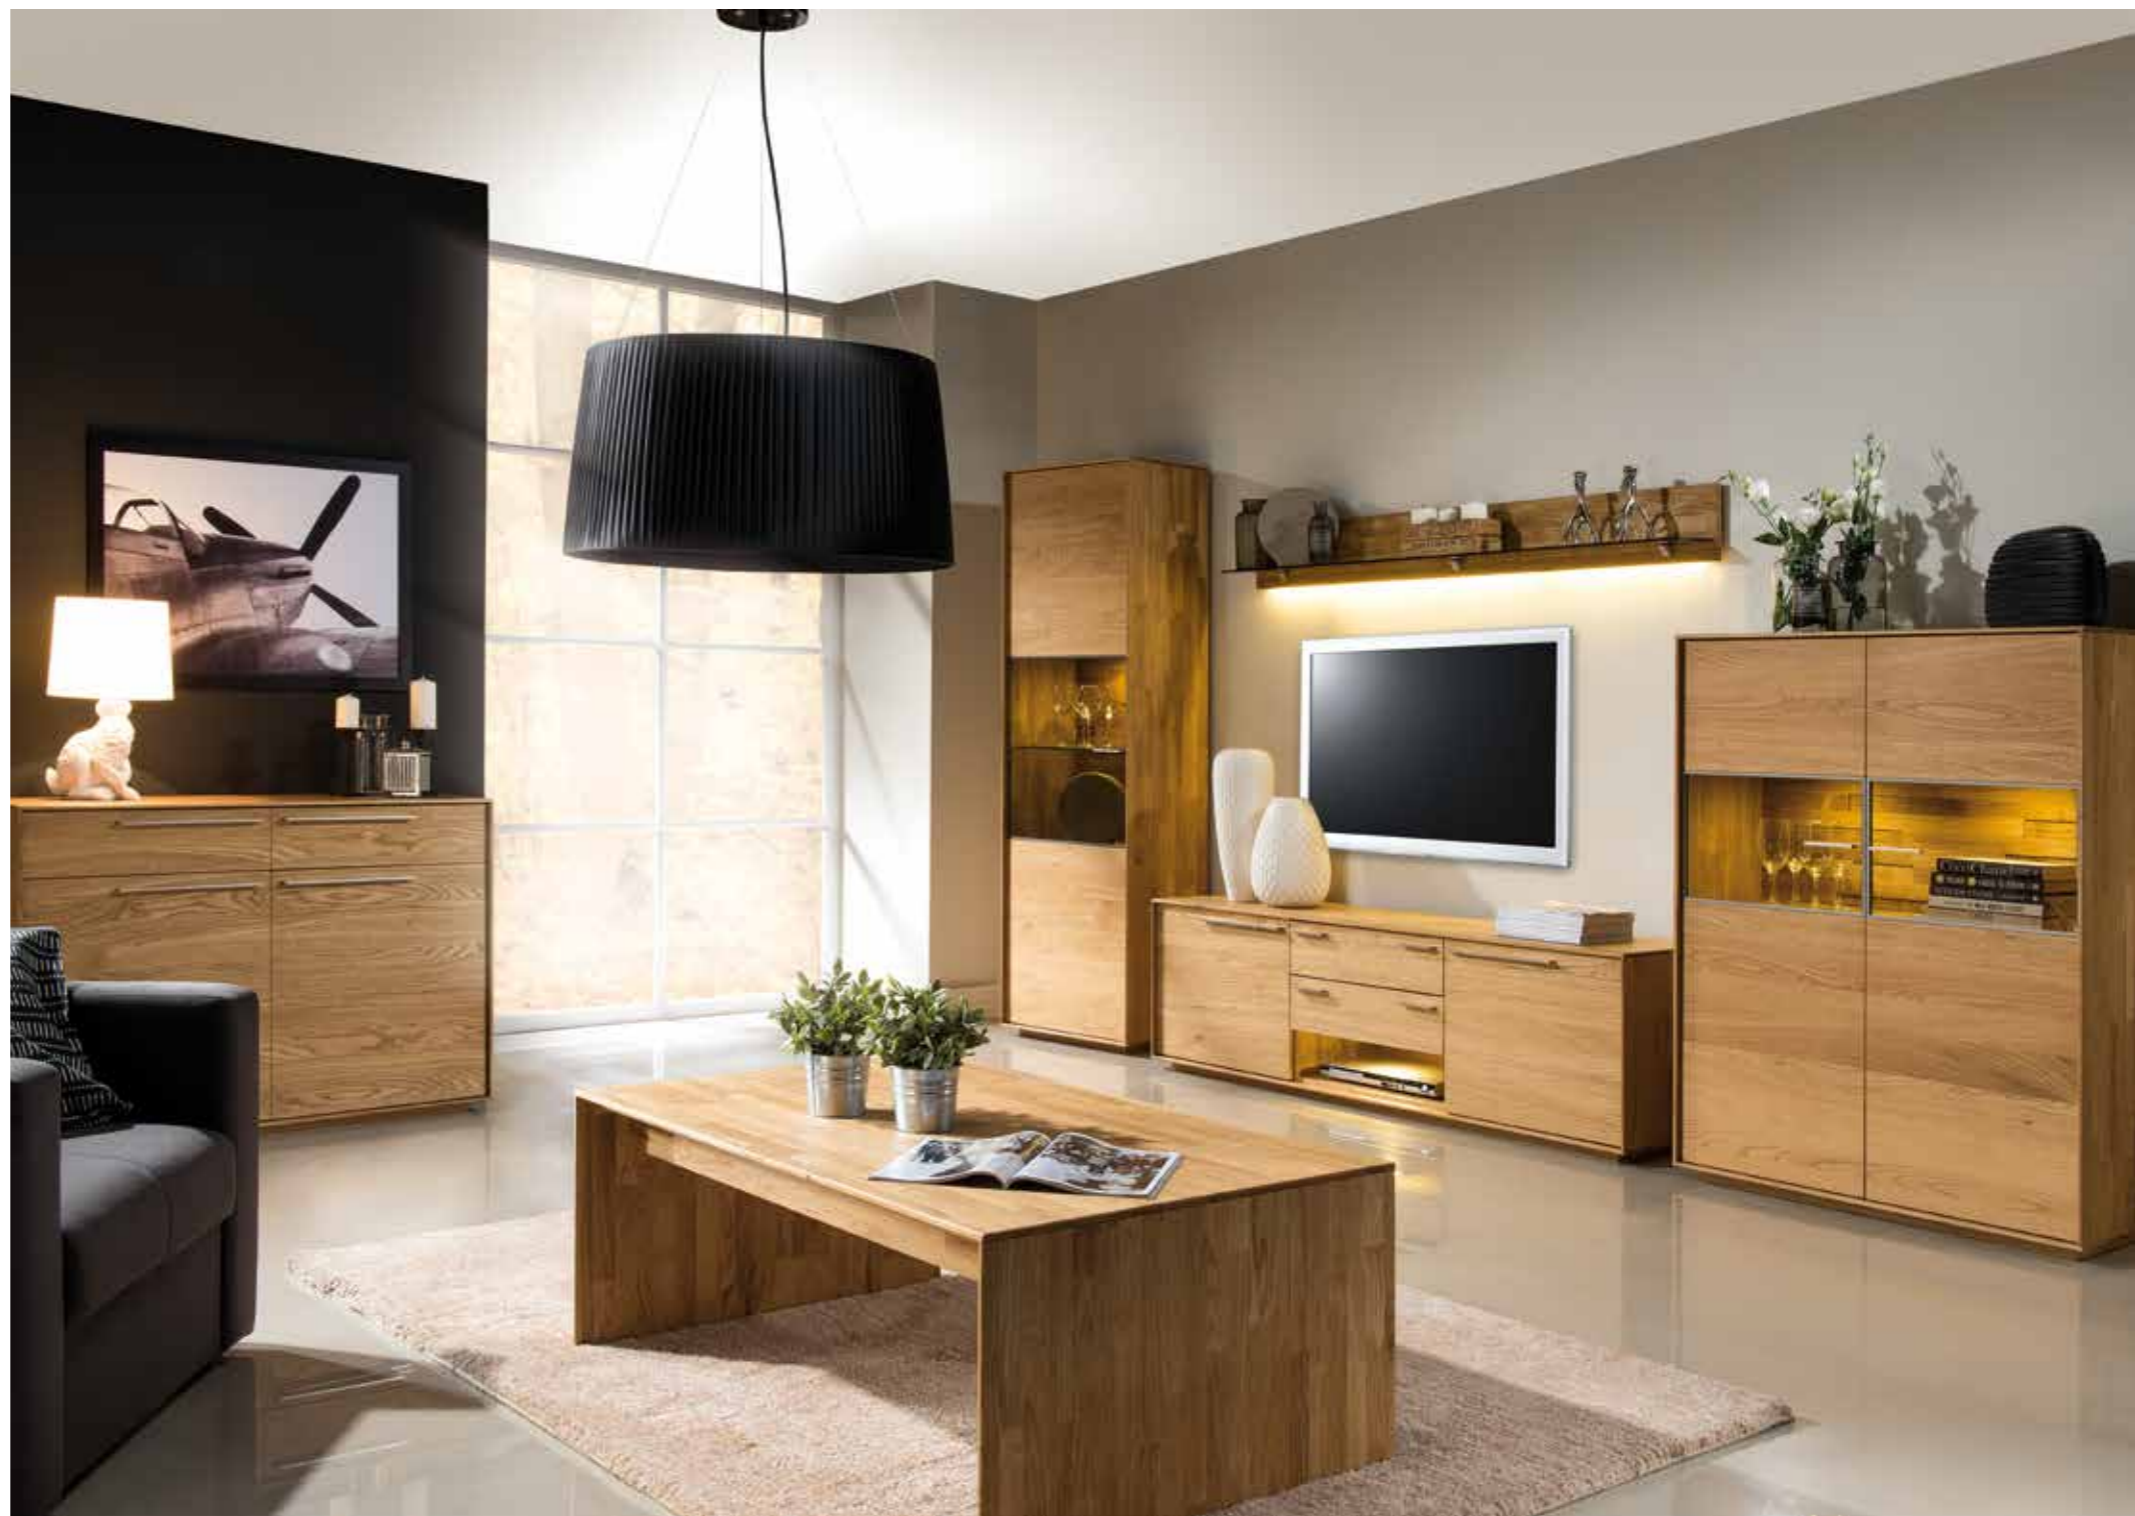

FABRYKA MEBLI

DEKORT

Rio

KOLEKCJA

Gatunek / wybarwienie: dąb natura / dąb palony

Rio
jadalnia

Szlachetność, zachowana równowaga i proporcje, harmonia, prostota kształtów, lekkość brył, użycie litego drewna dębowego, przenikający przez całą płaszczyznę frontu układ słoików, harmonijny i uporządkowany rysunek, naturalna barwa dębu oraz znany już kolor dębu palonego, który został doceniony przez naszych klientów w programie Atlanta, to główne cechy RIO.

Gatunek / wybarwienie: dąb natura / dąb palony

RIO to połączenie ekologii, tradycji i nowoczesności. O tradycji i ekologii decyduje użycie naturalnego dębu, dębowego forniru oraz wykończenie powierzchni olejem i woskiem. O nowoczesności świadczy forma brył, aluminiowe dodatki, praktyczne oświetlenie oraz wykończenie wewnętrznych ścian witryn.

Rio
jadalnia

Gatunek / wybarwienie: dąb natura / dąb palony

Rio

pokój dzienny

Niezależnie od mody istnieją meble ponadczasowe – wykonane z litego drewna, zwłaszcza ze szlachetnego dębu. Aktualnie popularne są meble nowoczesne i ekologiczne. Coraz więcej zwolenników mają meble olejowane. Oczywiście polecamy je klientom, którzy gustują w niepowtarzalnych, nieregularnych usłojeniach, sęczkach i przebarwieniach. Tym, którzy rozumieją, że natury nie należy poprawiać.

Rio

pokój dzienny

Program RIO łączy funkcjonalność z designer. Tę pierwszą rozumianą jako możliwość aranżowania dowolnych przestrzeni, pojemności mebli, funkcji cichego domyku drzwiczek i szuflad, oświetlenia, możliwości doboru koloru poduszek na wezgłowie łoża. Design objawia się w harmonii rysunków i usłojeniu frontów, zwężonych krawędziach oskrzyni, aluminiowych dodatkach, proporcjach oraz w formie brył.