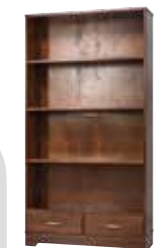

Hamilton

Klasyczna elegancja

jadalnia, pokój dzienny, gabinet

100% lite drewno

gał szeroki HAM0901
szer./głęb./wys.
100/35/188

regał wąski HAM0900
szer./głęb./wys.
61/40/188

witryna wysoka HAM2001
szer./głęb./wys.
100/40/188

witryna wąska HAM2003
szer./głęb./wys.
61/40/188

komoda szeroka 7sz HAM0300
szer./głęb./wys.
140/45/85

lustro HAM2400
szer./głęb./wys.
100/2,5/75

komoda 2D/7SZ HAM2303
szer./głęb./wys.
140/45/134

komoda 4D/2SZ HAM2301
szer./głęb./wys.
180/45/85

witryna niska HAM2000
szer./głęb./wys.
118/40/132

komoda 2D/4SZ HAM2302
szer./głęb./wys.
140/45/85

komoda 2D/2SZ HAM2300
szer./głęb./wys.
118/45/85

biurko komputerowe HAM1900
szer./głęb./wys.
124/55/78

komoda TV/DVD HAM2200
szer./głęb./wys.
180/45/54

ława HAM2100
szer./głęb./wys.
120/70/46

ława HAM2101
szer./głęb./wys.
100/100/46

Meble ADB to oryginalne wzornictwo i najwyższa jakość litego drewna. Powstają one z polskiego, starannie wyselekcjonowanego drewna brzoźowego, co gwarantuje piękne i naturalne usłojenie po ich wybarwieniu. Większość procesu produkcji jest wykonywana ręcznie, dzięki czemu meble mają indywidualny charakter. Lite drewno to synonim komfortu, trwałości i wygody na długie lata. Marka ADB Meble gwarantuje solidny i ekologiczny produkt o wysokich walorach użytkowych oraz estetycznych.