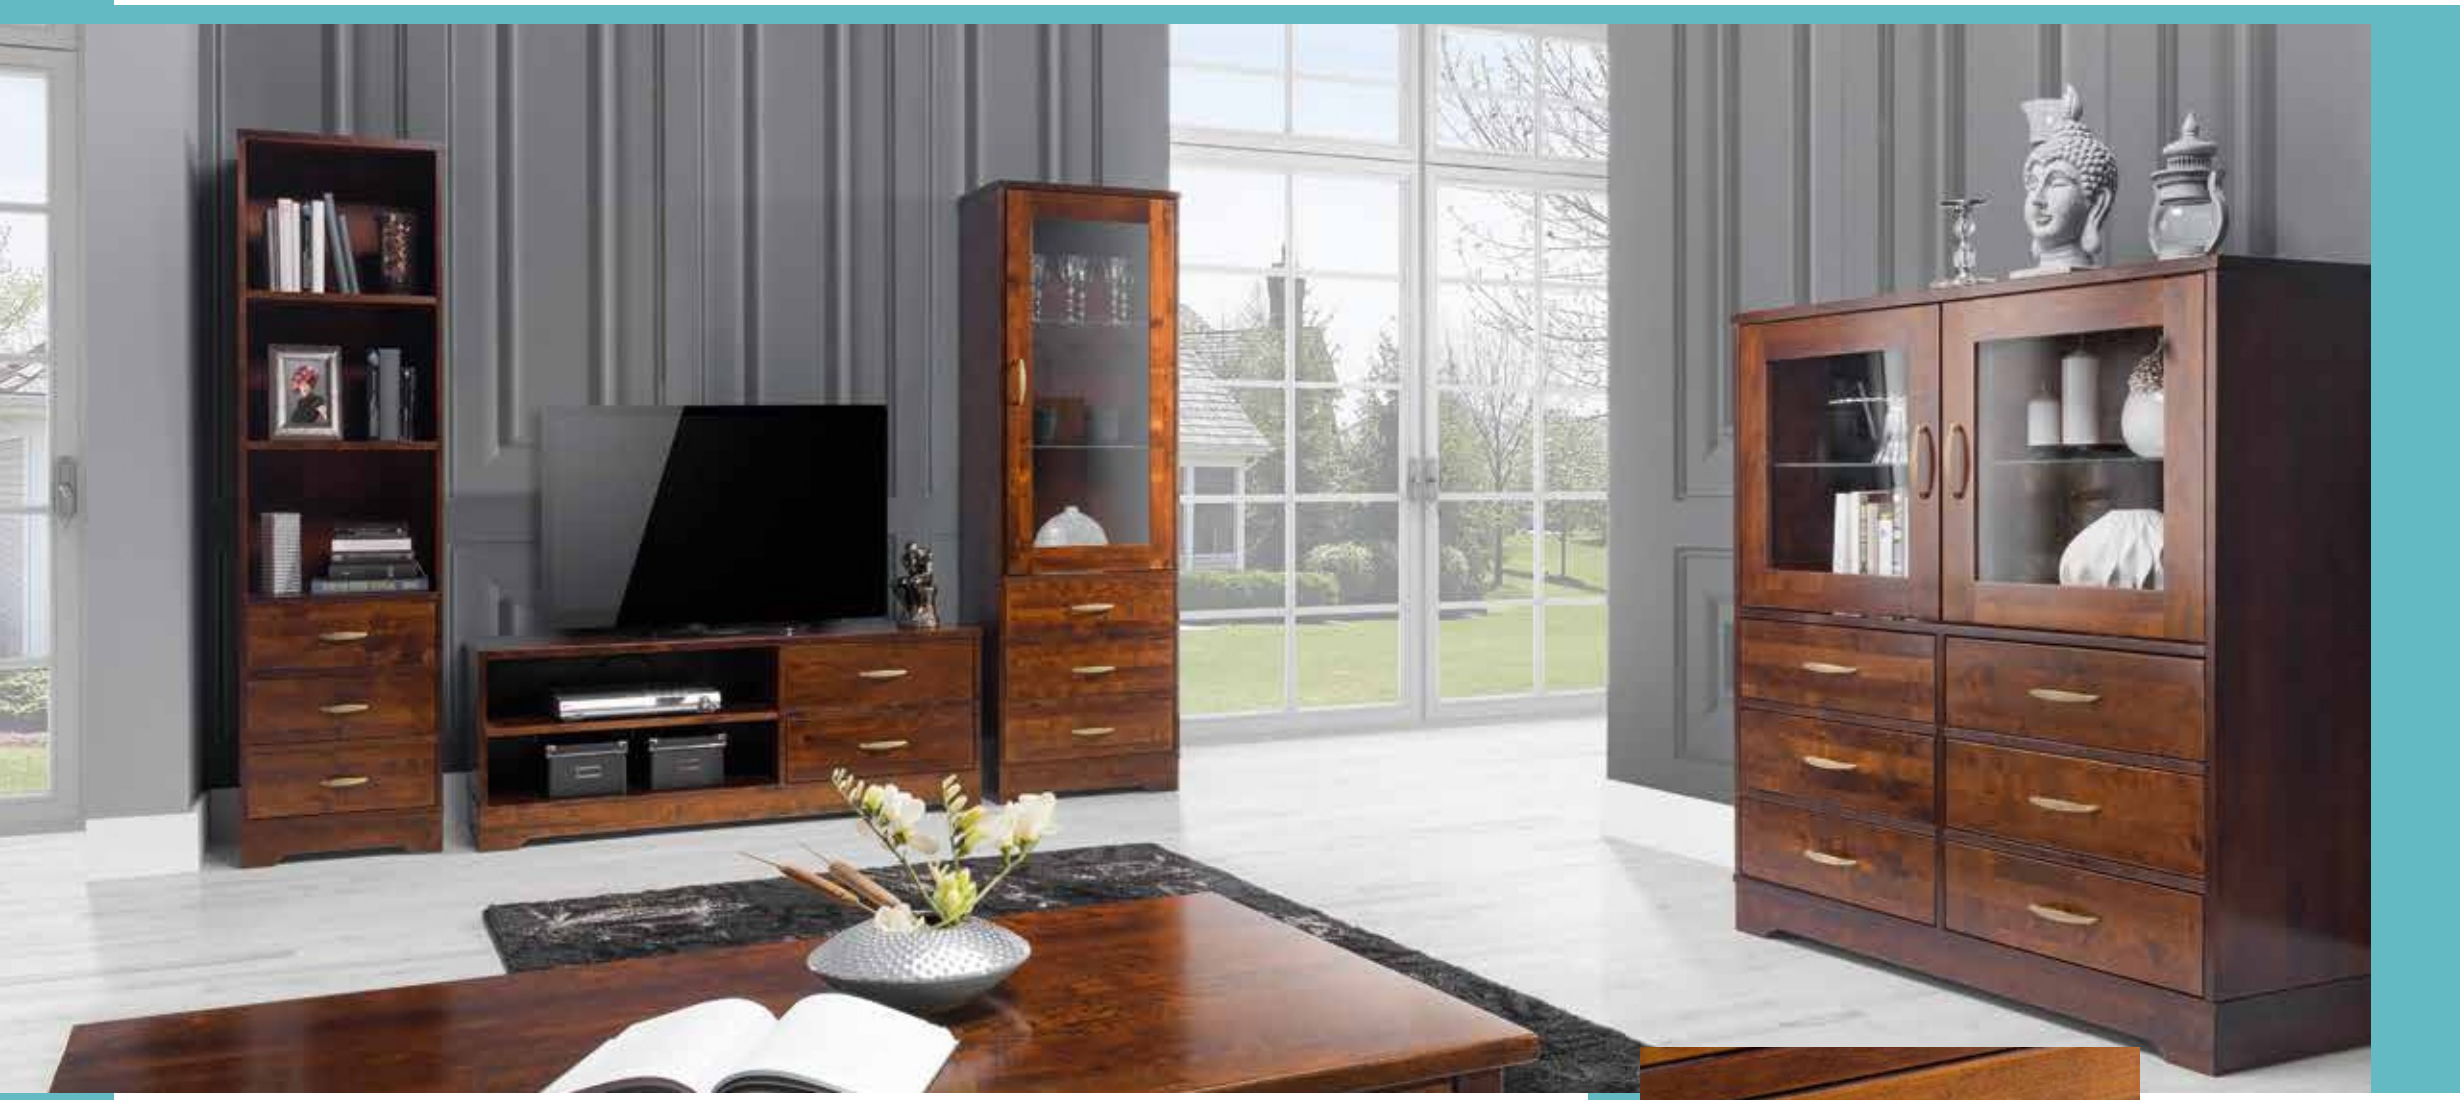

ława HAM2100
szer./głęb./wys.
120/70/46

ława HAM2101
szer./głęb./wys.
100/100/46

Meble ADB to oryginalne wzornictwo i najwyższa jakość litego drewna. Powstają one z polskiego, starannie wyselekcjonowanego drewna brzoźowego, co gwarantuje piękne i naturalne usłojenie po ich wybarwieniu. Większość procesu produkcji jest wykonywana ręcznie, dzięki czemu meble mają indywidualny charakter. Lite drewno to synonim komfortu, trwałości i wygody na długie lata. Marka ADB Meble gwarantuje solidny i ekologiczny produkt o wysokich walorach użytkowych oraz estetycznych.